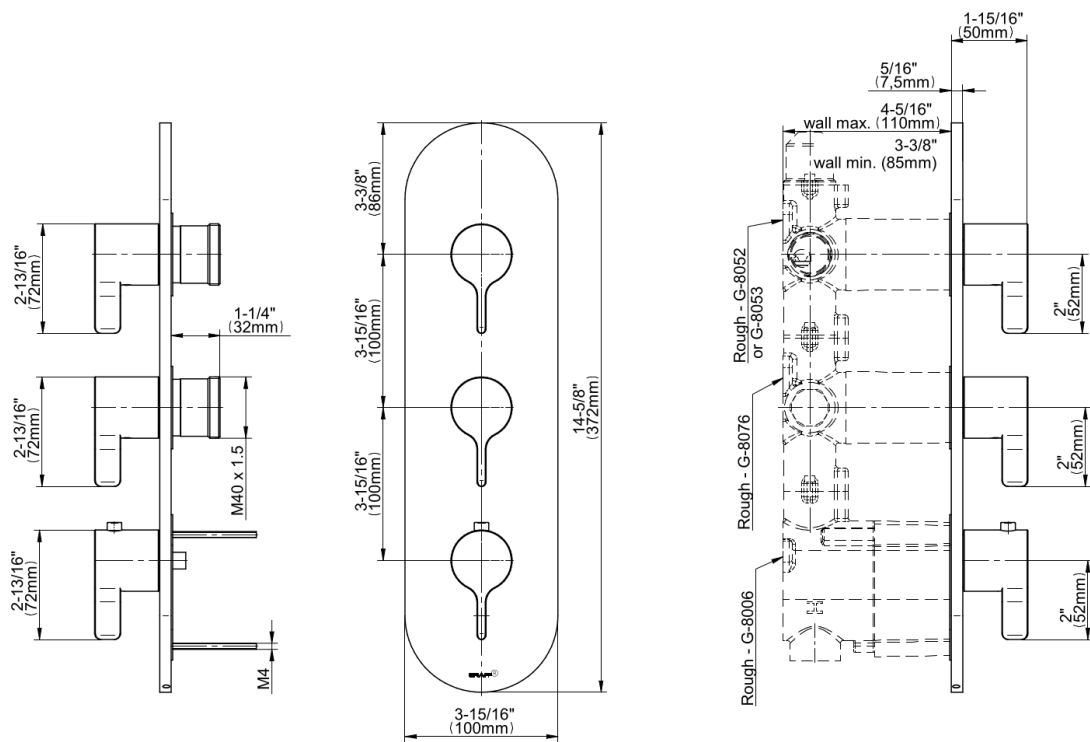

Особенности продукта

- Three metal handles
- Decorative trim plate
- Use with G-8006 and G-8076, G-8077, G-8052 or G-8053 thermostatic rough valves
- To complete package, you must order rough valves

Соответствие кодексу

* Специальный заказ - наличие уточняйте по телефону.

G-8056-LM46E0-T

Terra M-Series Valve Trim with Three Handles

Показанные измерения предназначены только для справки. Представленные продукты и характеристики могут быть изменены без