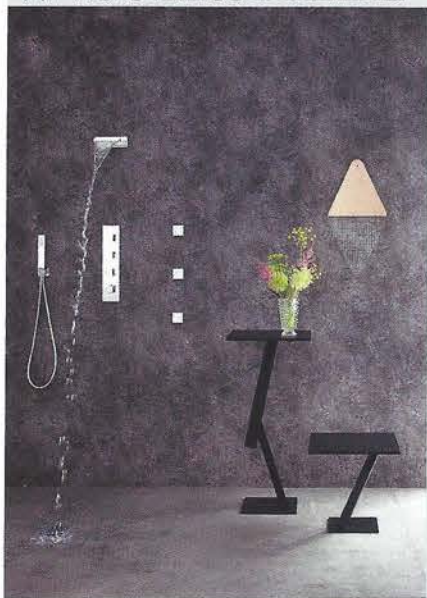

UNTERPUTZ-ARMATUREN

WASSERSPIELE

Bis zu sieben Funktionen mit lediglich vier Griffen ermöglichen die neuen modularen Unterputz-Armaturen von GRAFF, die sich mit allen Kollektionen kombinieren lassen. Das Programm besteht aus einem thermostatischen Mischer, zwei verschiedenen Umstellungen und einem Absperrventil, die alle frei kombinierbar sind. Damit lassen sich – anders als bei herkömmlichen Systemen – mehrere Duschfunktionen parallel betätigen. So ist beispielsweise die gleichzeitige Benutzung der Regenbrause und des Wasserfalls mit optionaler Zuschaltung entweder der Handbrause oder der Seitenbrausen möglich.

www.baedertec.com • www.choicehotels.de

BLACK BEAUTY

Die Aufsatzwaschbecken der Badkollektion Memoria Black von Vitra Bad gibt es in den Formen rund, oval und rechteckig. Charakteristisches Merkmal ist die »Insel«, auf der die Armatur installiert wird und die Platz bietet für Accessoires. Die Sanitärkeramik ist erhältlich mit glänzender Oberfläche in der Farbe Weiß oder mit matter Oberfläche in Weiß, Schwarz und Taupe. Die wasserabweisende Oberflächenveredelung »VitrAclean« schützt die Waschbecken vor Kalkablagerungen und Verunreinigungen.