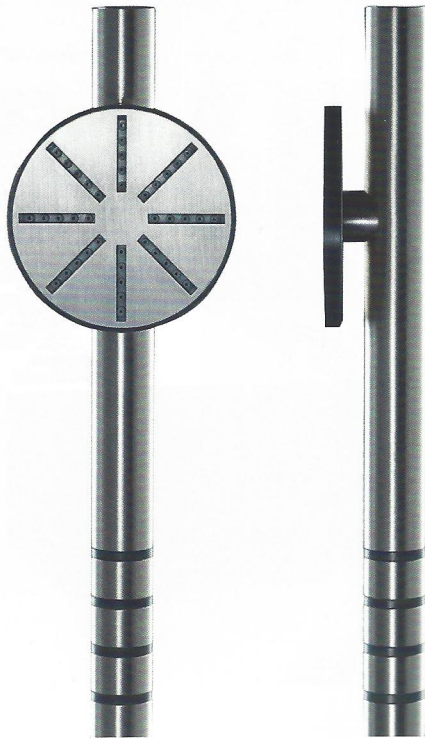

KLARHEIT

Antikes Messing ist verantwortlich für die außergewöhnliche Erscheinung der Armatur „Eleganza“ von Gessi. Klare Linien wirken modern und zeitlos.
www.gessi.com

SCHRÄGE GEOMETRIE

Die an den Seiten abgeschrägte Wanne „Dressage“ von Graff ist bündig mit Massivholz umhüllt. Sie wirkt wohnlich und birgt viel Platz zum Entspannen.
www.graff-faucets.com

Besuchen Sie uns im Internet

www.sprinz.eu

RUNDE SACHE

Ein harmonisches Zusammenspiel bilden die runde Kopfbrause „T60“ und die gerade Brausestange „T65“ von Vola. Zentrale Designelemente der runden Serie sind Kreisformen und ein schmaler Ring, der in der Seitenansicht ein Hingucker ist.
www.vola.de

ASYMMETRISCH

Feste Formen aufbrechen und Linien lockern gelingt mit diesem Spiegel von Dansani. Der runde Solo-Spiegel mit Lichtleiste lässt sich in jeder Hinsicht wenden und drehen.
www.dansani.com

FUTURISTISCH

VERSTECKT

Hygienisch und dezent verpackt der kubische Halter „Time“ von Devon & Devon die Bürste neben der Toilette. Verchromtes Messing befestigt das Accessoire an der Wand.
www.devon-devon.com

EINHEIT