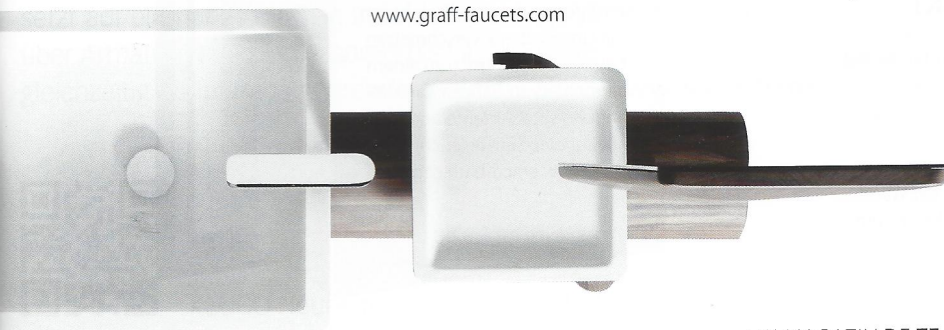

KLARHEIT

Antikes Messing ist verantwortlich für die außergewöhnliche Erscheinung der Armatur „Eleganza“ von Gessi. Klare Linien wirken modern und zeitlos.
www.gessi.com

SCHRÄGE GEOMETRIE

Die an den Seiten abgeschrägte Wanne „Dressage“ von Graff ist bündig mit Massivholz umhüllt. Sie wirkt wohnlich und birgt viel Platz zum Entspannen.
www.graff-faucets.com

MULTITALENT

Die Kombination aus Holz und hitzebeständigem Corian DuPont machen das Waschtischset „Dressage“ zu einem Allrounder. Stauraum und ein Waschbecken für die Kleinen sind ebenfalls enthalten. Erhältlich in Walnuss, Eiche, Mattweiß und Wenge.
www.graff-faucets.com

Besuchen Sie uns im Internet

www.sprinz.eu

RUNDE SACHE

Ein harmonisches Zusammenspiel bilden die runde Kopfbrause „T60“ und die gerade Brausestange „T65“ von Vola. Zentrale Designelemente der runden Serie sind Kreisformen und ein schmaler Ring, der in der Seitenansicht ein Hingucker ist.
www.vola.de

ASYMMETRISCH

Feste Formen aufbrechen und Linien lockern gelingt mit diesem Spiegel von Dansani. Der runde Solo-Spiegel mit Lichtleiste lässt sich in jeder Hinsicht wenden und drehen.
www.dansani.com

FUTURISTISCH