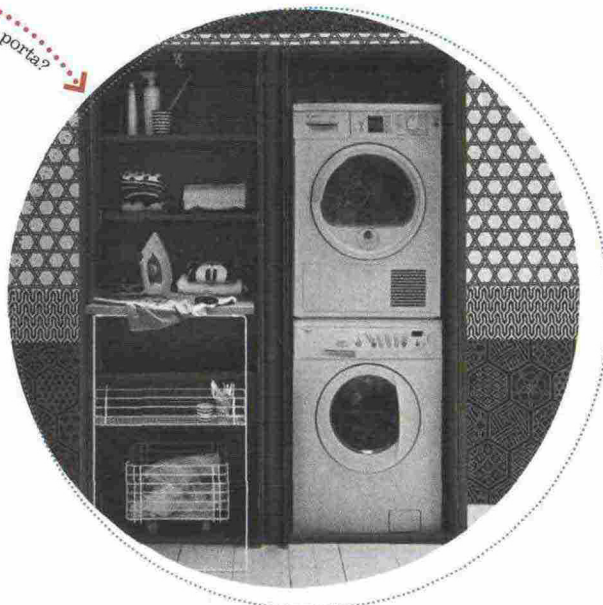

### I MAXI SOFFIONI CON GETTI 'A PIOGGIA'

Nella doccia-spa non poteva mancare il soffione bello grande, capace di allentare tensioni e rinvigorire in un attimo. Vuoi cambiare il tuo per un effetto 'pioggia'? Da sinistra, soffione della **Serie ME25/ME**, con braccio per la posa a parete [Graff, cm Ø 25,2 da € 280] e soffione a pioggia con miscelatore termostatico **Mare**, per il massimo comfort durante la doccia [Fantini Rubinetterie, cm Ø 36 da € 825].

### I RUBINETTI A PARETE, CON MISCELATORE MONOCOMANDO

Nel bagno di Petra il rubinetto a muro è un miscelatore a due fori che, a differenza dei modelli a tre fori, miscela l'acqua fredda e calda attraverso una sola manopola monocomando. Qui le nostre alternative, la prima montata su placca come quello di Petra, il secondo privo di placca. Da sinistra, miscelatore da parete **Nostromo small**, con limitatore di portata dell'acqua [Fantini Rubinetterie, cm 24x25x 11,2h da € 518,50] e miscelatore monocomando a due fori **Serie OX**, in acciaio inox con finitura satinata [Makro, prezzo da installatore].

### [NELLA NICCHIA, SPAZI ORGANIZZATI AL CENTIMETRO]

La magia che pervade l'atmosfera del loft si trasforma in magica praticità... dietro la porta del bagno, dove si è ricavata una spaziosa nicchia per ospitare alcuni dei techno-apparecchi di casa.

**1** L'unità interna della pompa di calore che, alta e stretta, ha trovato la collocazione ideale in bagno (ma che in generale potrebbe anche essere messa in cantina).

**2** La lavatrice e l'asciugatrice che, per razionalizzare lo spazio, sono state impilate a colonna grazie a un apposito kit che ne garantisce la stabilità e sicurezza. La nostra alternativa: il mobile lavanderia **Acqua e Sapone**, composto da due colonne larghe 80 cm, con angolo stiro attrezzato e dotate di ante salvaspazio rientranti, che facilitano anche le operazioni di carico-scarico dei due elettrodomestici [Birex, cm 160x70x191h da € 2.543].