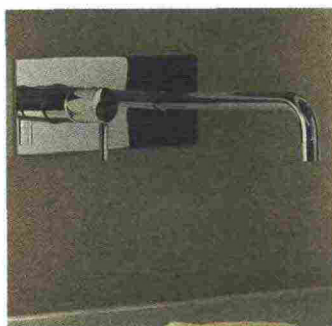

### LE LASTRE XXL EFFETTO PIETRA

Box doccia e bagno sono rivestiti da lastroni extralarge, in grès porcellanato a effetto pietra. Ecco due alternative: **1.** Lastre **Maxfine Limestone Deep**, da posare con fuga minima [FMG, cm 100x300 prezzo su richiesta]. **2.** Lastre semilucide **Aster Mercury Maximum** [Graniti Fiandre, cm 150x300h prezzo da posatore].

### I MAXI SOFFIONI CON GETTI 'A PIOGGIA'

Nella doccia-spa non poteva mancare il soffione bello grande, capace di allentare tensioni e rinvigorire in un attimo. Vuoi cambiare il tuo per un effetto 'pioggia'? Da sinistra, soffione della **Serie ME25/ME**, con braccio per la posa a parete [Graff, cm Ø 25,2 da € 280] e soffione a pioggia con miscelatore termostatico **Mare**, per il massimo comfort durante la doccia [Fantini Rubinetterie, cm Ø 36 da € 825].

### I RUBINETTI A PARETE, CON MISCELATORE MONOCOMANDO

Nel bagno di Petra il rubinetto a muro è un miscelatore a due fori che, a differenza dei modelli a tre fori, miscela l'acqua fredda e calda attraverso una sola manopola monocomando. Qui le nostre alternative, la prima montata su placca come quello di Petra, il secondo privo di placca. Da sinistra, miscelatore da parete **Nostromo small**, con limitatore di portata dell'acqua [Fantini Rubinetterie, cm 24x25x 11,2h da € 518,50] e miscelatore monocomando a due fori **Serie OX**, in acciaio inox con finitura satinata [Makro, prezzo da installatore].