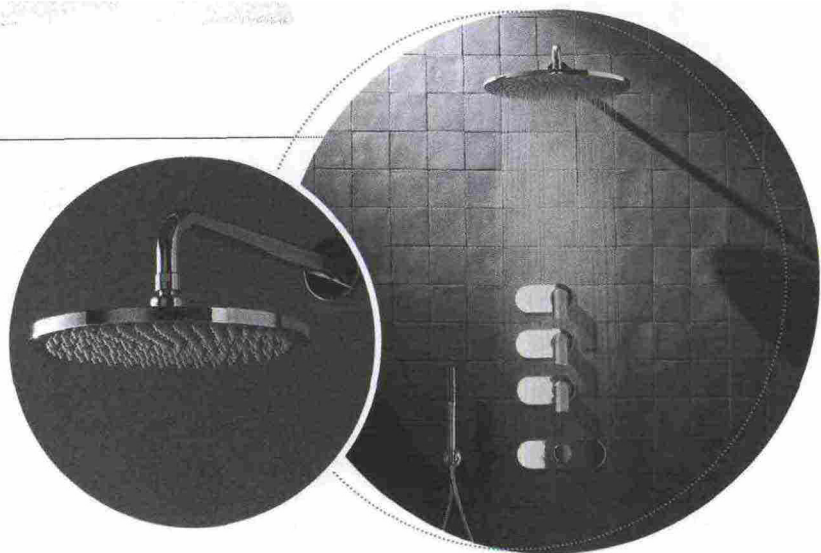

### LE LASTRE XXL EFFETTO PIETRA

Box doccia e bagno sono rivestiti da lastroni extralarge, in grès porcellanato a effetto pietra. Ecco due alternative: **1.** Lastre **Maxfine Limestone Deep**, da posare con fuga minima [FMG, cm 100x300 prezzo su richiesta]. **2.** Lastre semilucide **Aster Mercury Maximum** [Graniti Fiandre, cm 150x300h prezzo da posatore].

### I MAXI SOFFIONI CON GETTI 'A PIOGGIA'

Nella doccia-spa non poteva mancare il soffione bello grande, capace di allentare tensioni e rinvigorire in un attimo. Vuoi cambiare il tuo per un effetto 'pioggia'? Da sinistra, soffione della **Serie ME25/ME**, con braccio per la posa a parete [Graff, cm Ø 25,2 da € 280] e soffione a pioggia con miscelatore termostatico **Mare**, per il massimo comfort durante la doccia [Fantini Rubinetterie, cm Ø 36 da € 825].

### I RUBINETTI A PARETE, CON MISCELATORE MONOCOMANDO

Nel bagno di Petra il rubinetto a muro è un miscelatore a due fori che, a differenza dei modelli a tre fori, miscela l'acqua fredda e calda attraverso una sola manopola monocomando. Qui le nostre alternative, la prima montata su placca come quello di Petra, il secondo privo di placca. Da sinistra, miscelatore da parete **Nostromo small**, con limitatore di portata dell'acqua [Fantini Rubinetterie, cm 24x25x 11,2h da € 518,50] e miscelatore monocomando a due fori **Serie OX**, in acciaio inox con finitura satinata [Makro, prezzo da installatore].