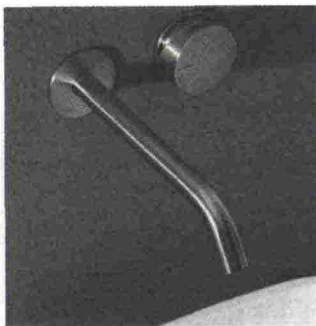

### LE LASTRE XXL EFFETTO PIETRA

Box doccia e bagno sono rivestiti da lastroni extralarge, in grès porcellanato a effetto pietra. Ecco due alternative: **1.** Lastre **Maxfine Limestone Deep**, da posare con fuga minima [FMG, cm 100x300 prezzo su richiesta]. **2.** Lastre semilucide **Aster Mercury Maximum** [Graniti Fiandre, cm 150x300h prezzo da posatore].

### I MAXI SOFFIONI CON GETTI 'A PIOGGIA'

Nella doccia-spa non poteva mancare il soffione bello grande, capace di allentare tensioni e rinvigorire in un attimo. Vuoi cambiare il tuo per un effetto 'pioggia'? Da sinistra, soffione della **Serie ME25/ME**, con braccio per la posa a parete [Graff, cm Ø 25,2 da € 280] e soffione a pioggia con miscelatore termostatico **Mare**, per il massimo comfort durante la doccia [Fantini Rubinetterie, cm Ø 36 da € 825].

### I RUBINETTI A PARETE, CON MISCELATORE MONOCOMANDO

Nel bagno di Petra il rubinetto a muro è un miscelatore a due fori che, a differenza dei modelli a tre fori, miscela l'acqua fredda e calda attraverso una sola manopola monocomando. Qui le nostre alternative, la prima montata su placca come quello di Petra, il secondo privo di placca. Da sinistra, miscelatore da parete **Nostromo small**, con limitatore di portata dell'acqua [Fantini Rubinetterie, cm 24x25x 11,2h da € 518,50] e miscelatore monocomando a due fori **Serie OX**, in acciaio inox con finitura satinata [Makro, prezzo da installatore].

### [NELLA NICCHIA, SPAZI ORGANIZZATI AL CENTIMETRO]

La magia che pervade l'atmosfera del loft si trasforma in magica praticità... dietro la porta del bagno, dove si è ricavata una spaziosa nicchia per ospitare alcuni dei techno-apparecchi di casa.