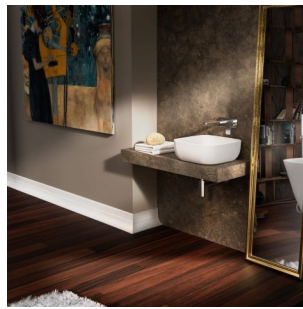

Bildnachweis: www.graff-designs.com

Pressekontakt:

KS: PR, Meglingerstraße 56, D-81477 München

Tel.: 00 49 / (0)89 / 39 29 25 10, Fax: 00 49 / (0)89 / 99 98 39 71

E-Mail: tina.keller-stadelmann@ks-pr.com, www.ks-pr.com

KS: PR ist Partner von tac.comunic@zione. Alle GRAFF Presstexte finden Sie unter www.tacoline.it