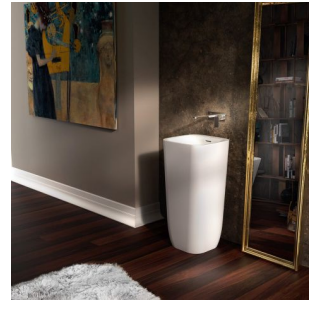

Bildnachweis: www.graff-designs.com

Pressekontakt:

KS: PR, Meglingerstraße 56, D-81477 München

Tel.: 00 49 / (0)89 / 39 29 25 10, Fax: 00 49 / (0)89 / 99 98 39 71

E-Mail: tina.keller-stadelmann@ks-pr.com, www.ks-pr.com

KS: PR ist Partner von tac.comunic@zione. Alle GRAFF Presstexte finden Sie unter www.tacoline.it