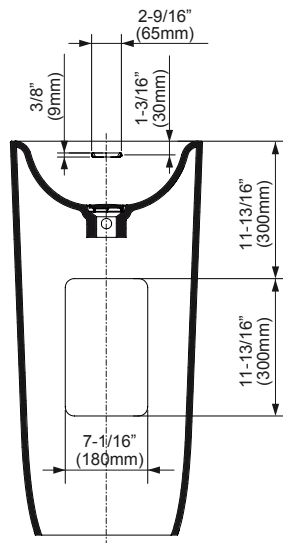

~98 lb

1.5 gal

G-9959-PC

G-9959-PC

| | |
|----------------|-------|
| MUS15-OF-GL-PC | GLOSS |
| MUS15-OF-MT-PC | MATTE |