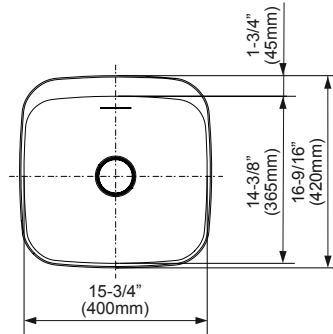

~98 lb

1.5 gal

G-9959-PC

G-9959-PC

| | |
|----------------|-------|
| MUS15-OF-GL-PC | GLOSS |
| MUS15-OF-MT-PC | MATTE |