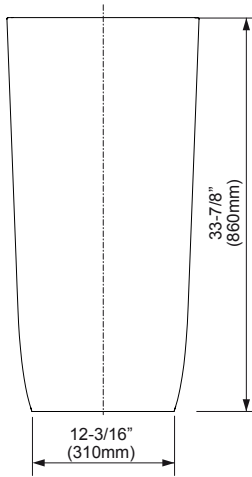

~98 lb

1.5 gal

G-9959-PC

G-9959-PC

| | |
|----------------|-------|
| MUS15-OF-GL-PC | GLOSS |
| MUS15-OF-MT-PC | MATTE |