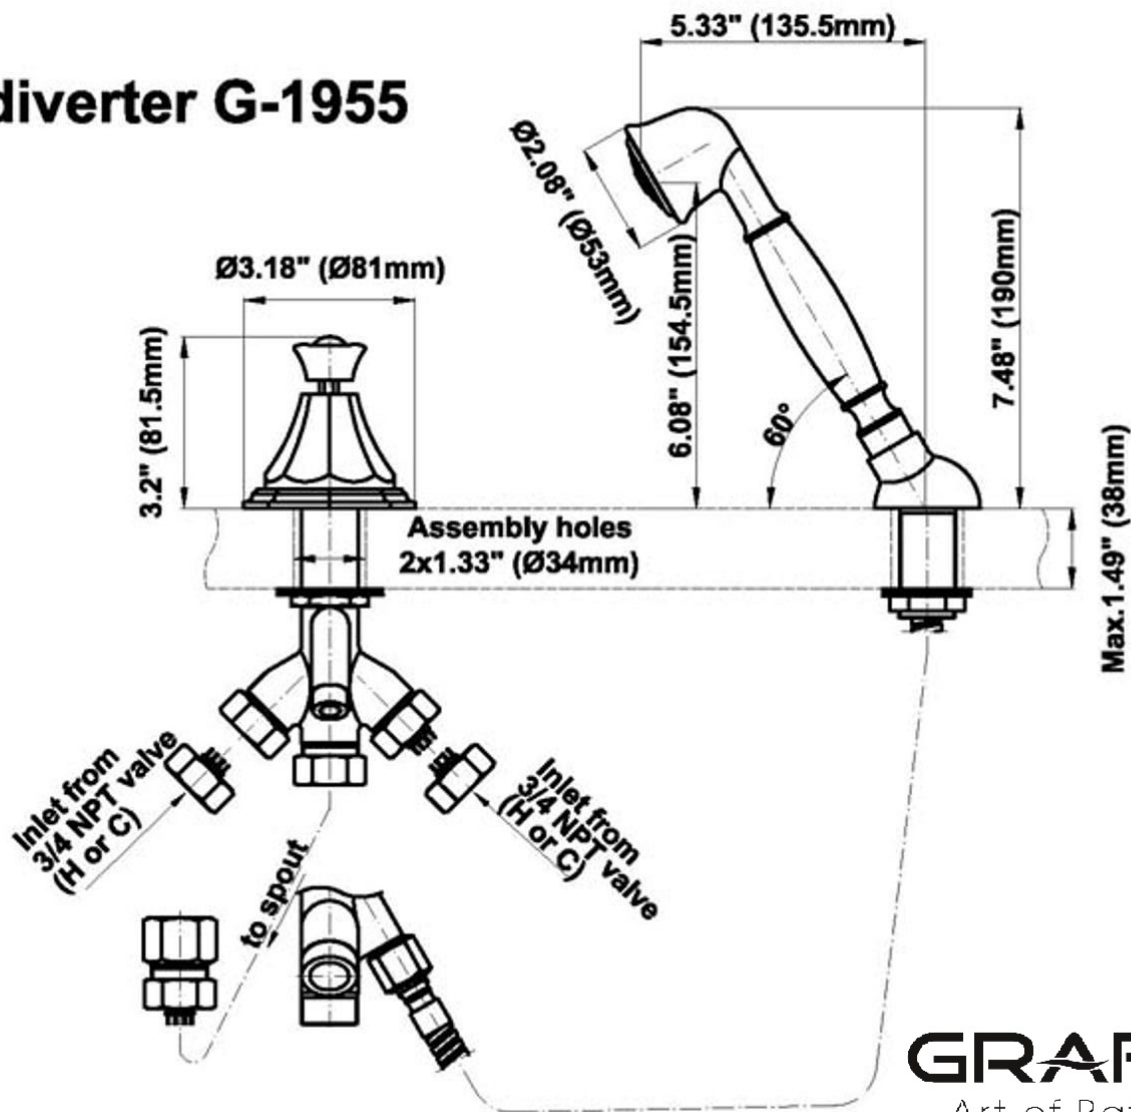

# G-1950-C16L

# Topaz diverter G-1955

**GRAFF**<sup>®</sup>  
Art of Bath