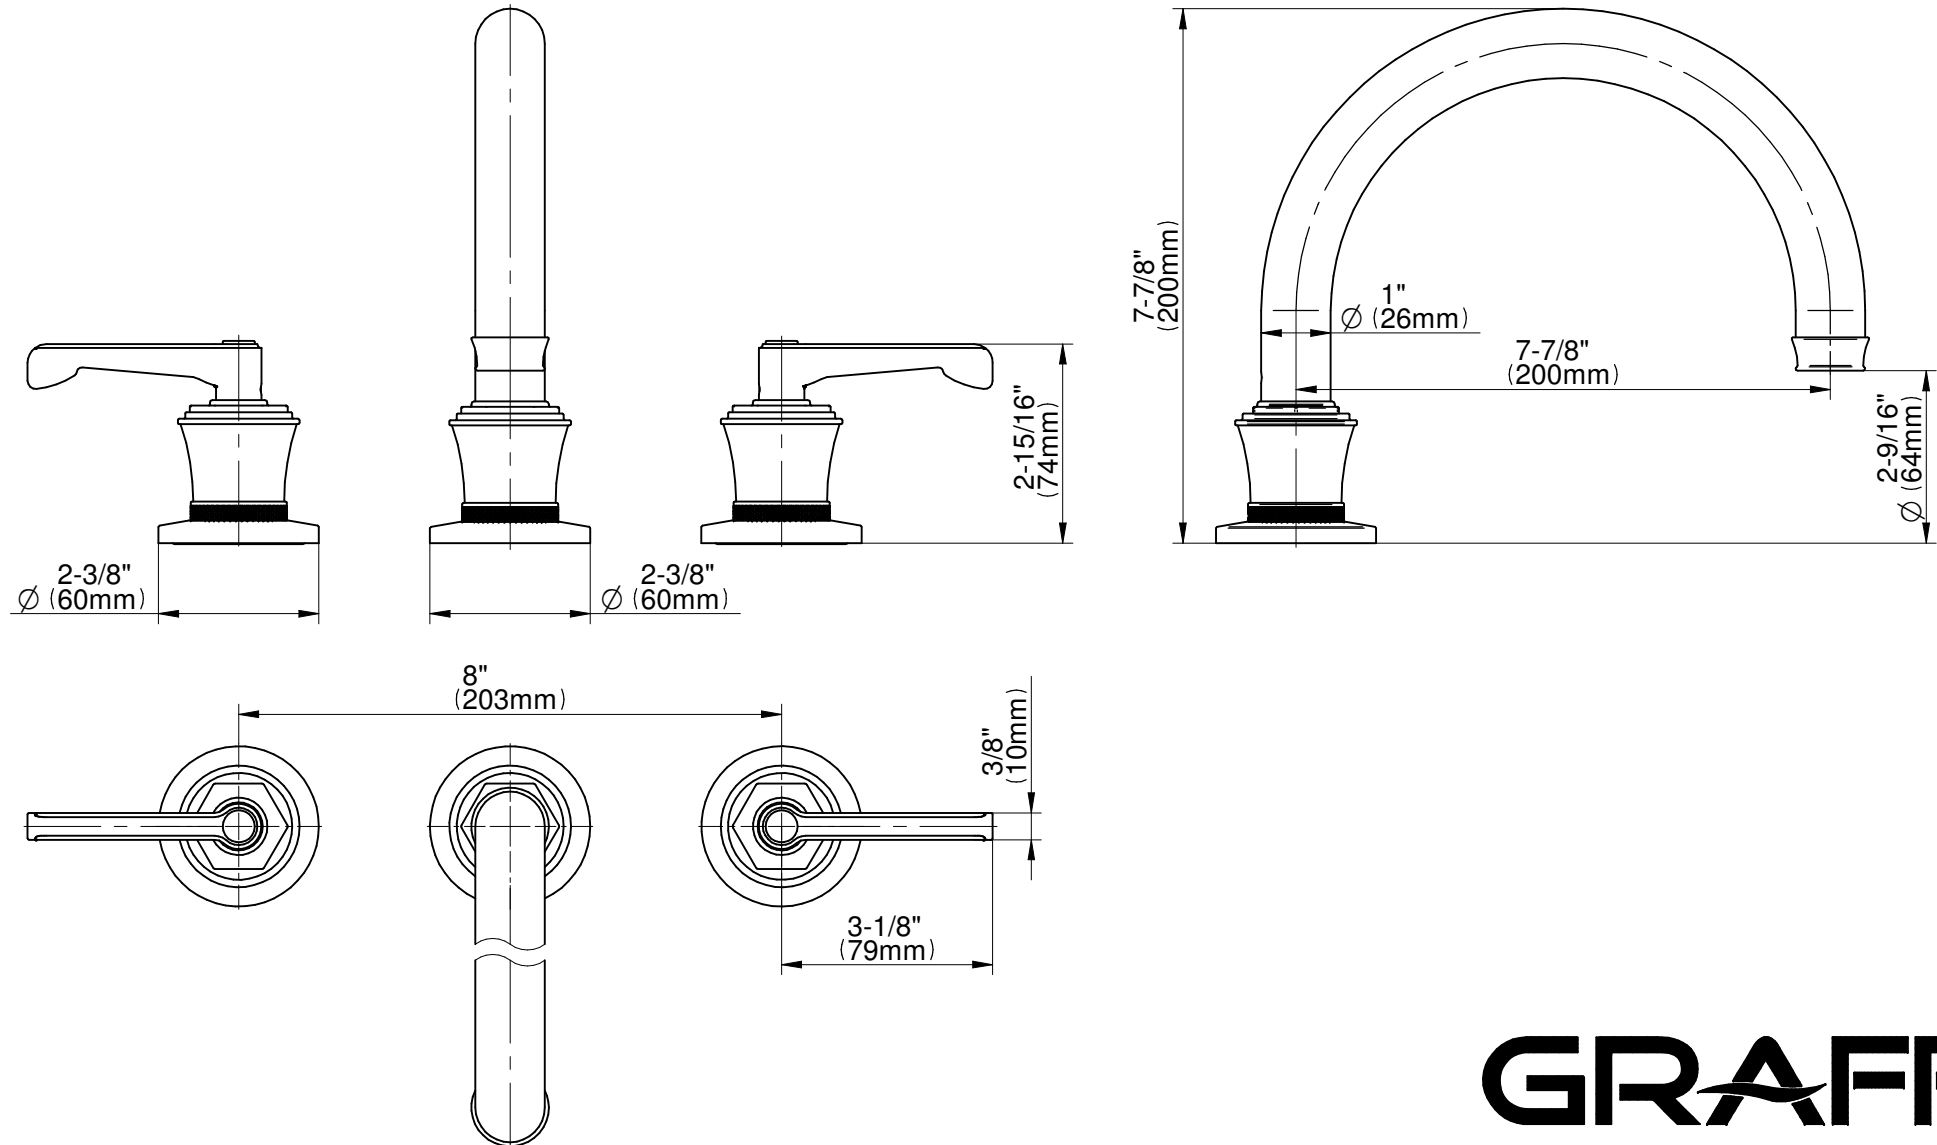

# G-11652-...-LM60B-T

## VIGNOLA Series

**GRAFF**<sup>®</sup>  
Art of Bath