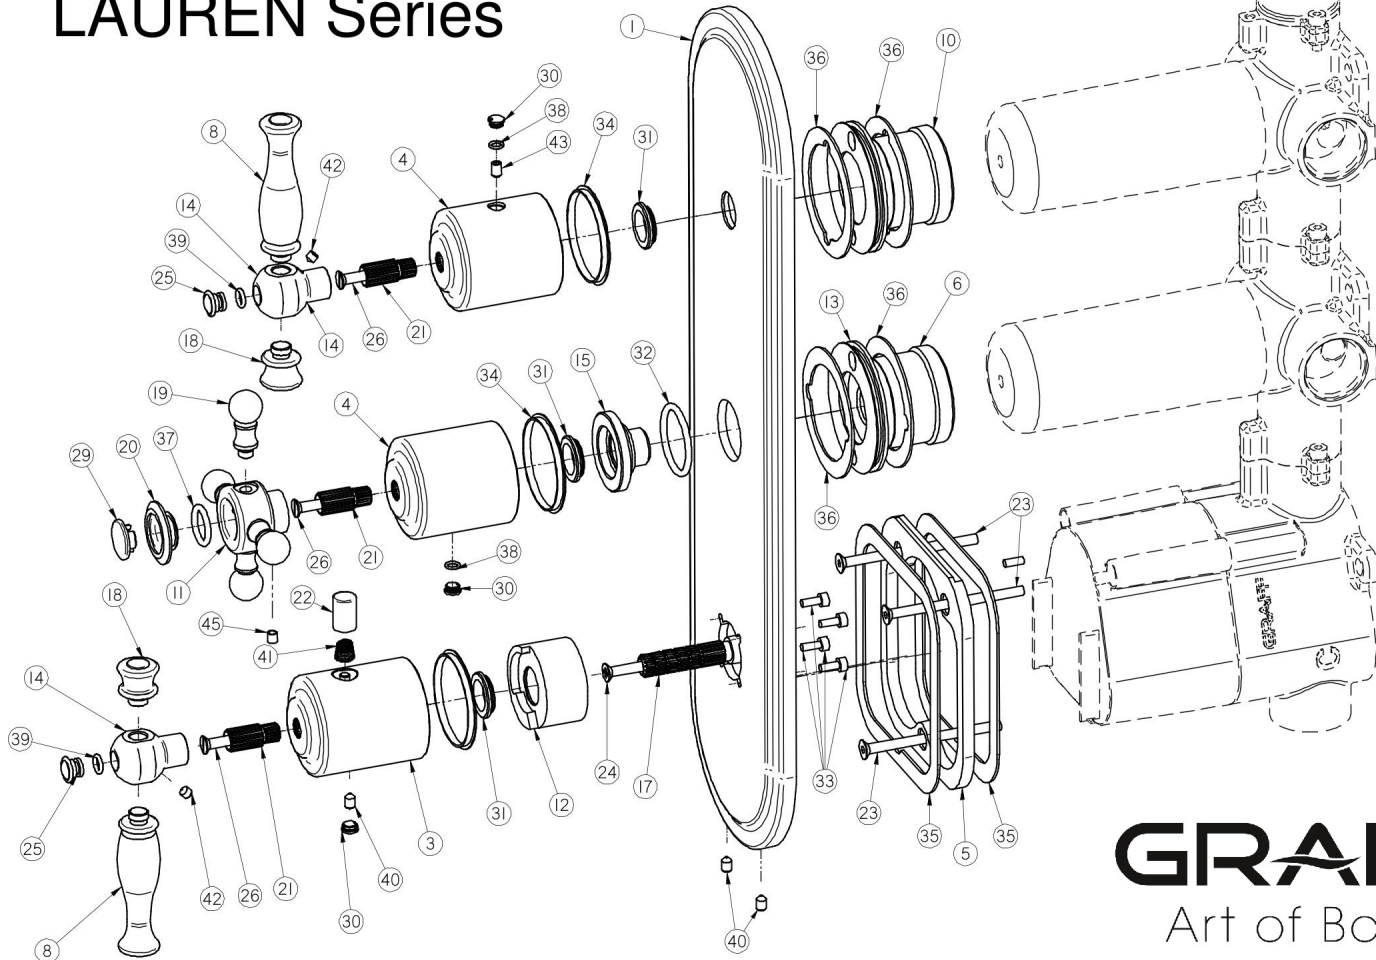

# G-8087-ALM22C2-T

## LAUREN Series

**GRAFF**<sup>®</sup>  
Art of Bath