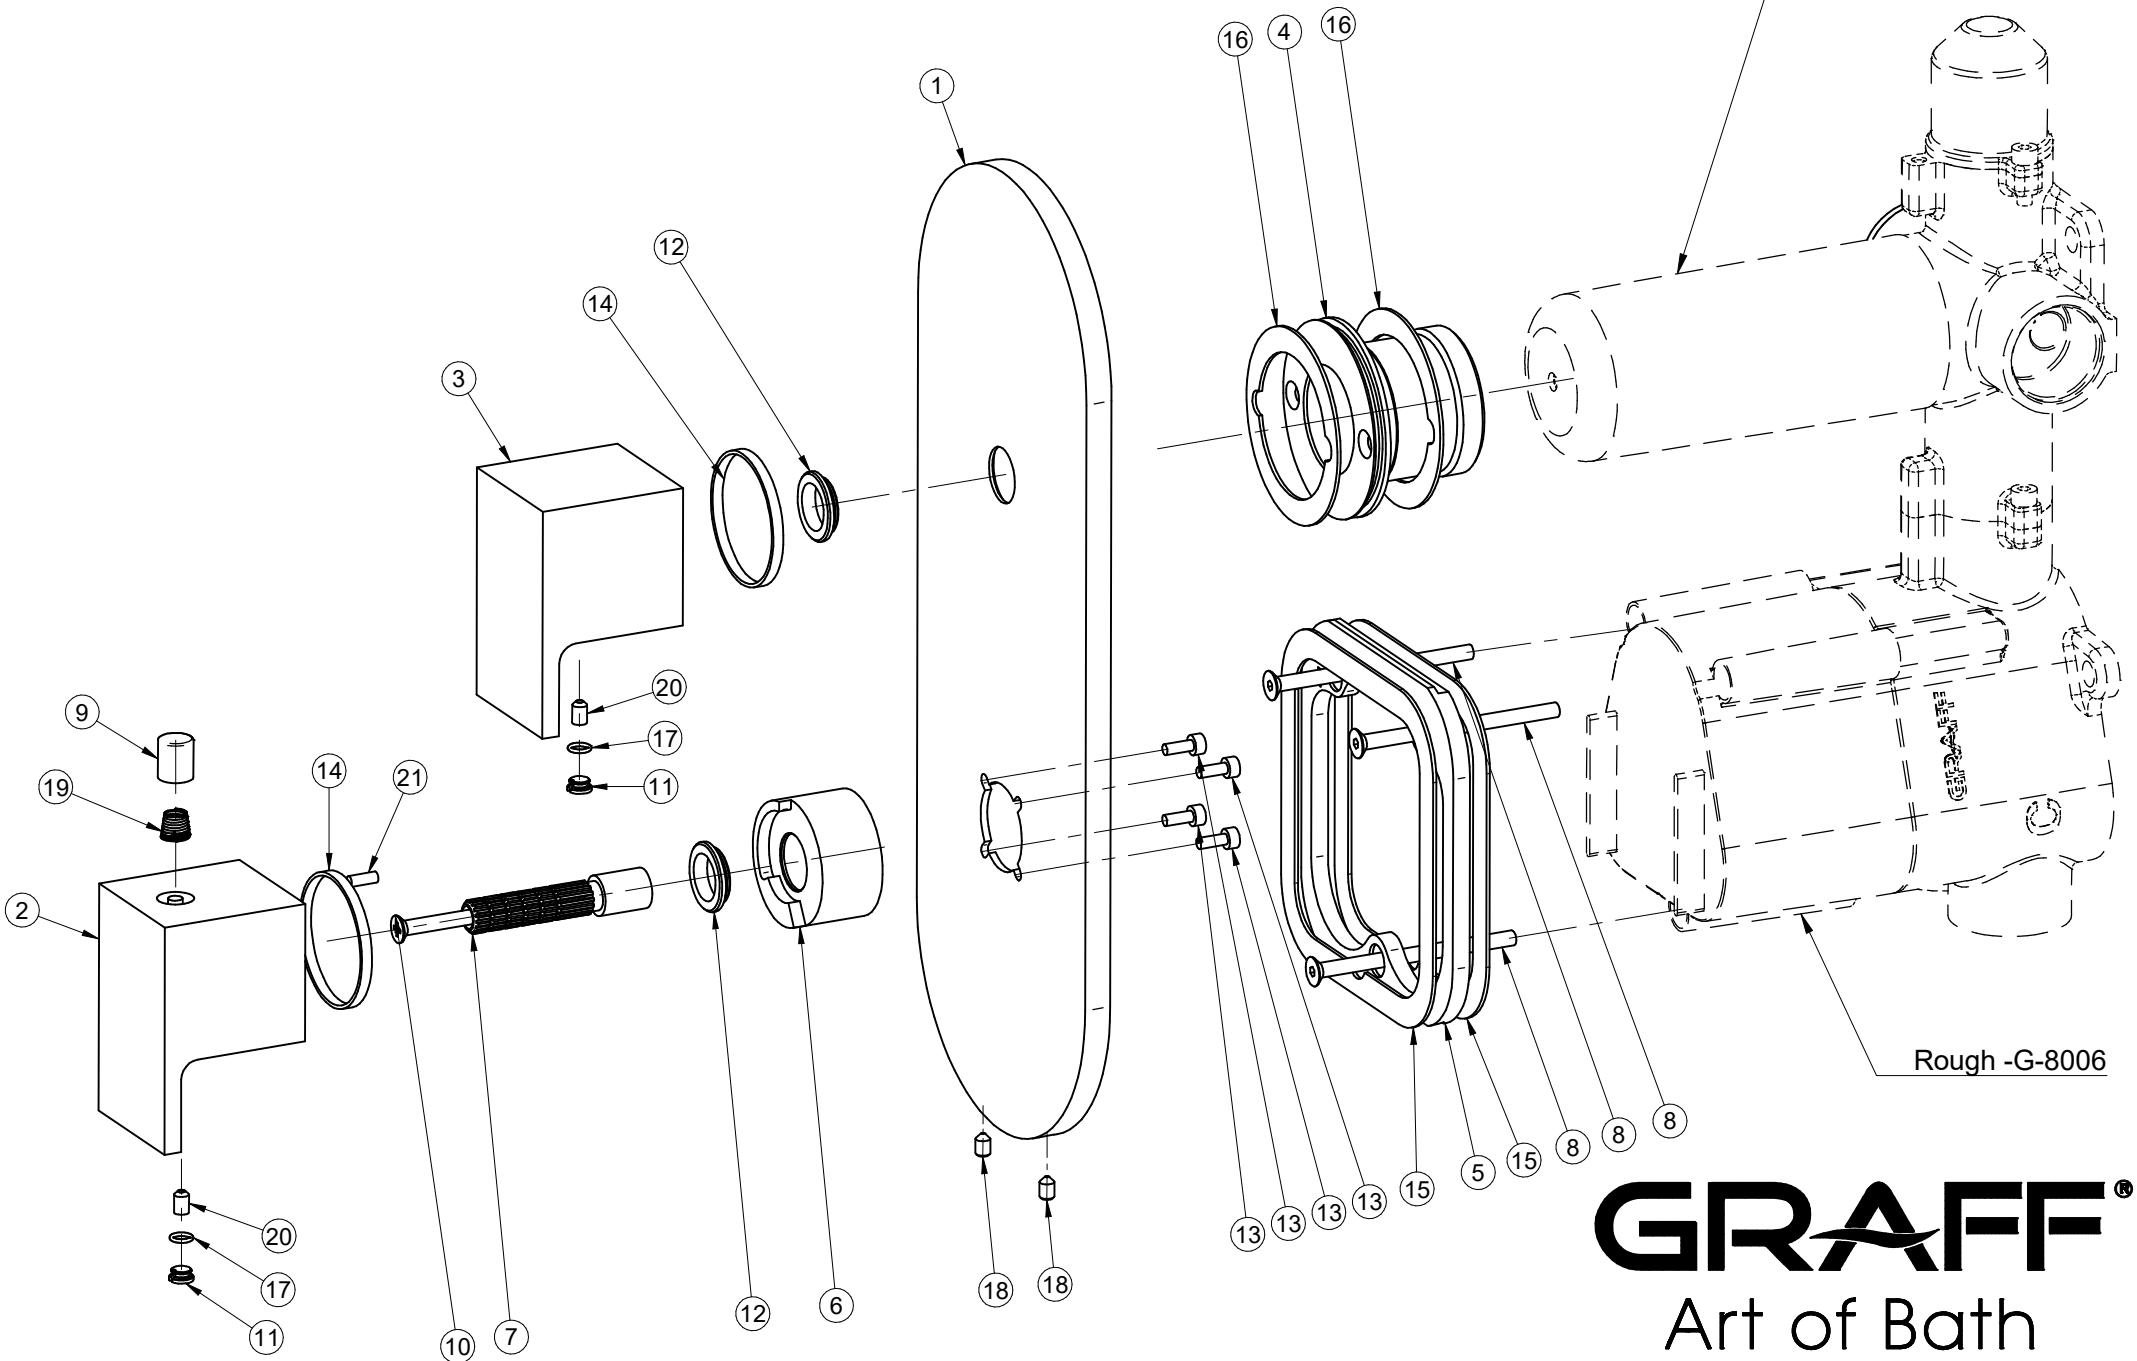

# G-8047-LM31E0-T

Rough -G-8076 or G-8077  
or G-8052 or G-8053

**GRAFF**<sup>®</sup>  
Art of Bath