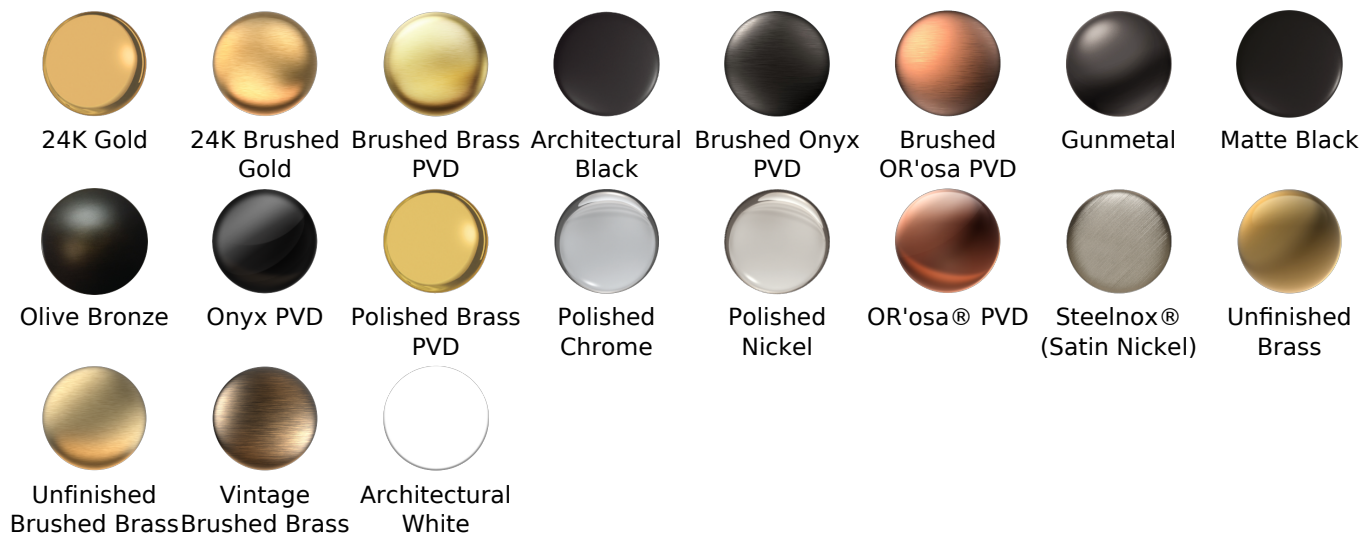

BATHROOM
M.E./Bali 18" Towel Bar
G-9133

GRAFF®

Finishes

G-9133

M.E. Series