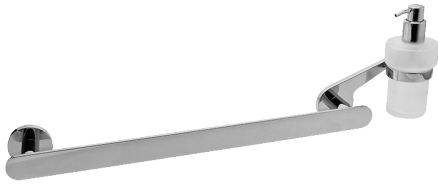

**G-9211**  
Sento Collection  
?????????

**GRAFF®**

#### 可用饰面

- 金色
- 拉丝金
- PVD拉丝黄铜
- 黑色\_Architectural Black™
- Brushed Onyx PVD®
- Rose Gold / Brushed Copper PVD®
- Gunmetal PVD®
- 哑光黑
- 古铜
- Onyx PVD®
- PVD抛光黄铜
- 镀铬
- 镀镍
- Rose Gold / Polished Copper PVD®
- Steelnox®缎镍
- 未抛光黄铜
- 未抛光拉丝黄铜
- 白色