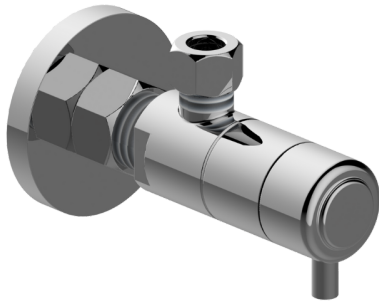

G-9170-LM21A
 Bali Collection
 Angle Stop with Decorative Handle

产品特点

- Quarter turn ceramic disc cartridge
- 5/8" OD inlet
- 3/8" OD outlet

规范合规性

- ADA

可用饰面

- 金色
- 拉丝金
- PVD拉丝黄铜
- 黑色 Architectural Black™
- 拉丝镍
- Brushed Onyx PVD®
- Rose Gold / Brushed Copper PVD®
- Gunmetal PVD®
- 哑光黑
- 古铜
- Onyx PVD®
- PVD抛光黄铜
- 镀铬
- 镀镍
- Rose Gold / Polished Copper PVD®
- Steelnox® 缎镍
- 白色