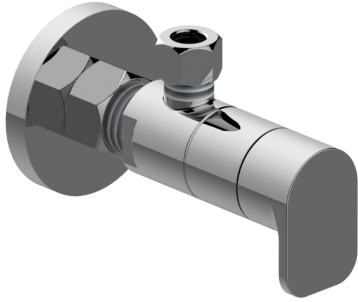

**G-9170-LM42A**  
Sento Collection  
Angle Stop with Decorative Handle

**GRAFF®**

产品特点

- Quarter turn ceramic disc cartridge
- 5/8" OD inlet
- 3/8" OD outlet

规范合规性

- ADA

可用饰面

- 金色
- 拉丝金
- PVD拉丝黄铜
- 黑色 Architectural Black™
- 拉丝镍
- Brushed Onyx PVD®
- Rose Gold / Brushed Copper PVD®
- Gunmetal PVD®
- 哑光黑
- 古铜
- Onyx PVD®
- PVD抛光黄铜
- 镀铬
- 镀镍
- Rose Gold / Polished Copper PVD®
- Steelnox® 缎镍
- 白色