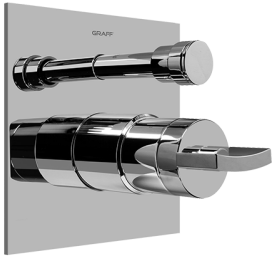

G-7090-C14S-T

Sade/Targa/Luna SOLID Trim Plate w/Handle

GRAFF®

产品特点

- Single metal lever handle
- Decorative trim plate
- Includes push-button diverter
- Use with G-7055 pressure balancing rough valve for shower and tub configurations
- To complete package, you must order rough valve

可用饰面

- 金色
- 拉丝金
- 黑色 Architectural Black™
- 拉丝镍
- 哑光黑
- 古铜
- 镀铬
- 镀镍
- Steelnox® 缎镍
- 白色

* 特殊订单完成 - 请致电询问库存情况