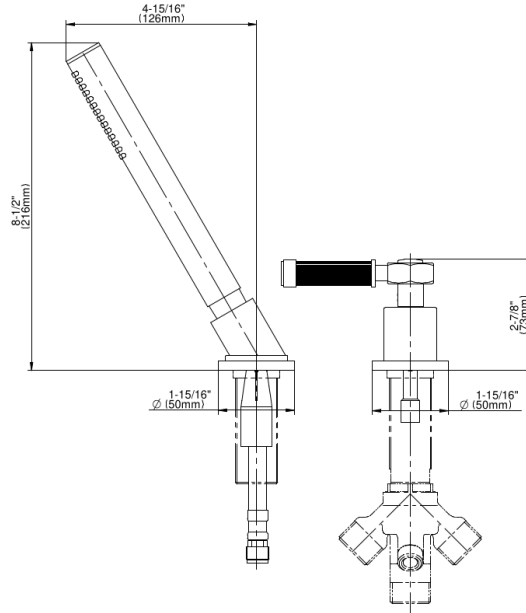

产品特点

- Matches G-11350-*** Roman tub set
- Handshower hose included

规范合规性

- ADA

可用饰面

- 金色
- 拉丝金
- 拉丝金/黑色
- PVD拉丝黄铜
- Brushed Gold PVD®
- 黑色 Architectural Black™
- 拉丝镍
- Brushed Nickel PVD®
- Brushed Onyx PVD®
- Brushed Tuscan Bronze PVD®
- Rose Gold / Brushed Copper PVD®
- Gunmetal PVD®
- 哑光黑
- 古铜
- Onyx PVD®
- PVD抛光黄铜
- 镀铬
- 抛光铬/黑色
- Polished Gold PVD®
- 镀镍
- 抛光镍/黑色
- Polished Nickel PVD®
- Polished Tuscan Bronze PVD®
- Rose Gold / Polished Copper PVD®
- Satin Gold PVD®
- Steelnox®缎镍
- 未抛光黄铜
- 未抛光拉丝黄铜
- 复古拉丝黄铜
- Warm Bronze PVD®
- 白色

* 特殊订单完成 - 请致电询问库存情况

Trim set is designed to operate with G-1057