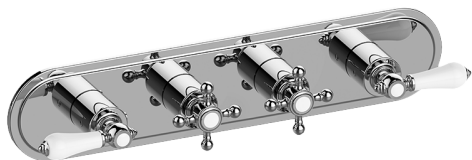

G-8088H-ALC1C2-T

Adley M-Series Valve Horizontal Trim with Four Handles

产品特点

- Four metal handles
- Decorative trim plate
- Use with M-Series rough valves
- ALM15C2, ALM34C2, ALC1C2 handles should not be used with used with 2-way or 3-way diverter valve

规范合规性

- ADA

可用饰面

- 金色
- 拉丝金
- 古铜
- 古铜
- 镀铬
- 镀铬
- 镀镍
- 镀镍
- Steelnox® 缎镍
- Steelnox® 缎镍
- 复古拉丝黄铜

* 特殊订单完成 - 请致电询问库存情况