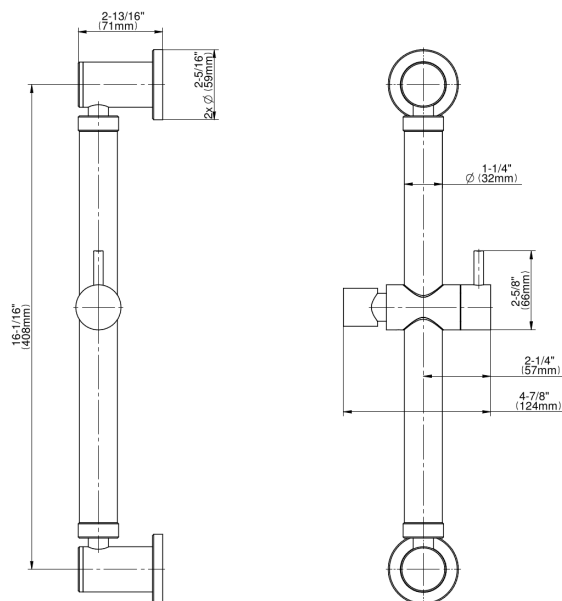

产品特点

- 16" wall-mounted grab bar
- Adjustable bracket fits all hoses with conical nut

规范合规性

- ADA

可用饰面

- 金色
- 拉丝金
- PVD拉丝黄铜
- Brushed Gold PVD®
- 黑色_Architectural Black™
- 黑色_Architectural Black™
- 拉丝镍
- Brushed Nickel PVD®
- Brushed Onyx PVD®
- Brushed Tuscan Bronze PVD®
- Rose Gold / Brushed Copper PVD®
- Gunmetal PVD®
- 哑光黑
- 古铜
- Onyx PVD®
- PVD抛光黄铜
- 镀铬
- Polished Gold PVD®
- 镀镍
- Polished Nickel PVD®
- Polished Tuscan Bronze PVD®
- Rose Gold / Polished Copper PVD®
- Satin Gold PVD®
- Steelinox® 镀镍
- 未抛光黄铜
- 未抛光拉丝黄铜
- 复古拉丝黄铜
- Warm Bronze PVD®
- 白色

* 特殊订单完成 - 请致电询问库存情况

G-9542
16"????w/????

GRAFF[®]
