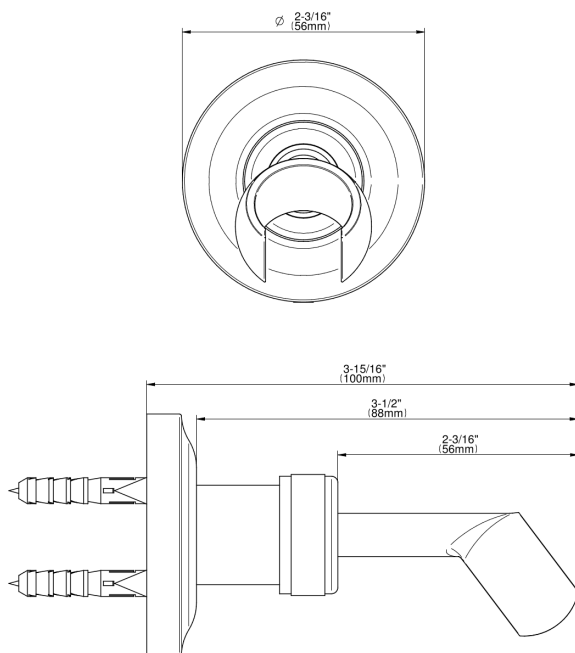

产品特点

- Solid brass construction
- Swivel holder

可用饰面

- 金色
- 拉丝金
- PVD拉丝黄铜
- Brushed Gold PVD®
- 黑色 Architectural Black™
- 拉丝镍
- Brushed Nickel PVD®
- Brushed Onyx PVD®
- Brushed Tuscan Bronze PVD®
- Rose Gold / Brushed Copper PVD®
- Gunmetal PVD®
- 哑光黑
- 古铜
- Onyx PVD®
- PVD抛光黄铜
- 镀铬
- Polished Gold PVD®
- 镀镍
- Polished Nickel PVD®
- Polished Tuscan Bronze PVD®
- Rose Gold / Polished Copper PVD®
- Satin Gold PVD®
- Steelnox® 缎镍
- 未抛光黄铜
- 复古拉丝黄铜
- Warm Bronze PVD®
- 白色

* 特殊订单完成 - 请致电询问库存情况

G-8682
Camden Collection
?????????

GRAFF[®]