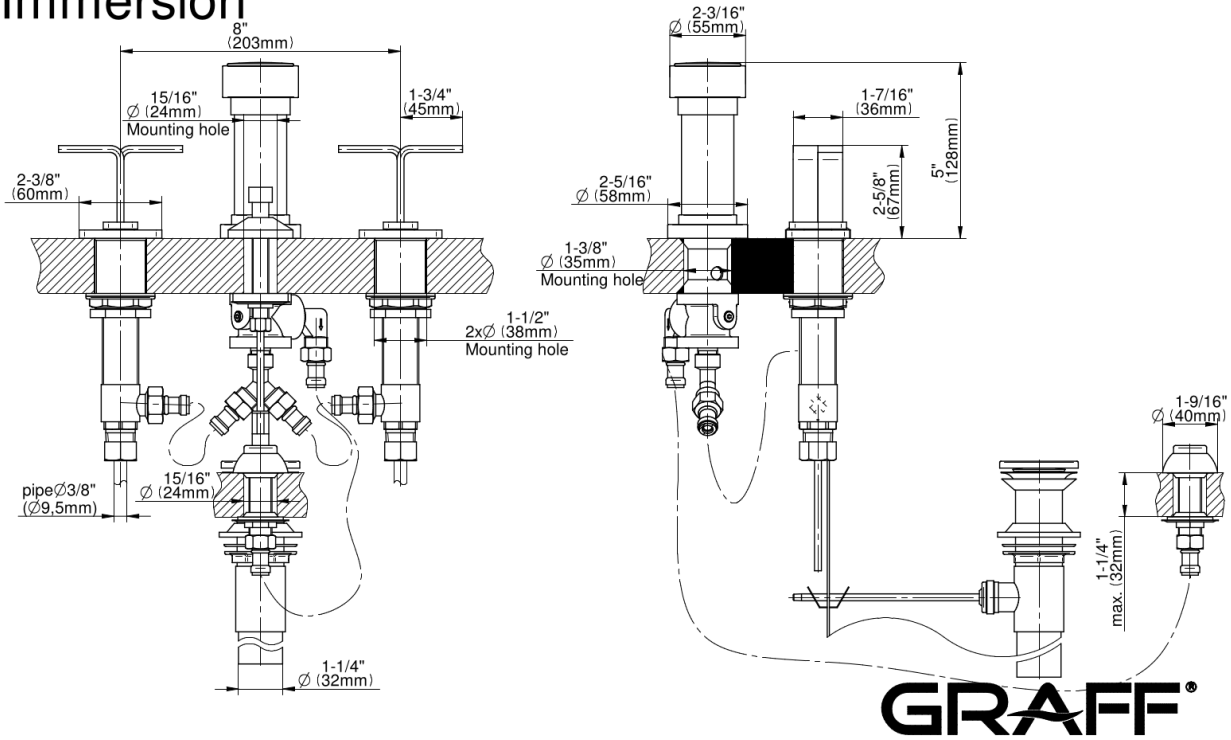

产品特点

- 4-hole installation
- Vertical spray with vacuum breaker
- Includes manual pop-up drain assembly with overflow

规范合规性

- ADA

可用饰面

- 金色
- 拉丝金
- 黑色 Architectural Black™
- 哑光黑
- 镀铬
- 镀镍
- Steelnox® 缎镍
- 白色

* 特殊订单完成 - 请致电询问库存情况

Immersion

GRAFF®