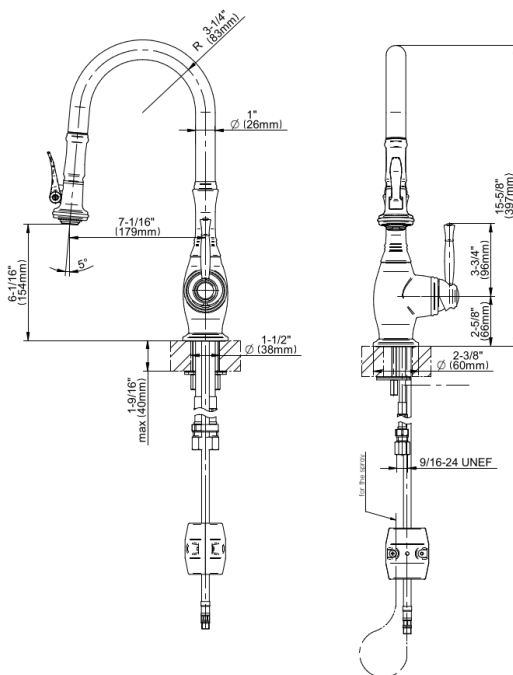

Особенности продукта

- Single-hole installation
- Swivel spout
- Dual-function spray/stream pull-out sprayhead
- Aerated flow rate ≤ 1.8 max gpm
- Reverse osmosis compatible

Соответствие кодексу

- ADA
- CALGreen

* Специальный заказ - наличие уточняйте по телефону.

GRAFF®
 Art of Bath

G-5810-LM68K
Duxbury Collection
Duxbury Pull-Down Bar/Prep Faucet

GRAFF®