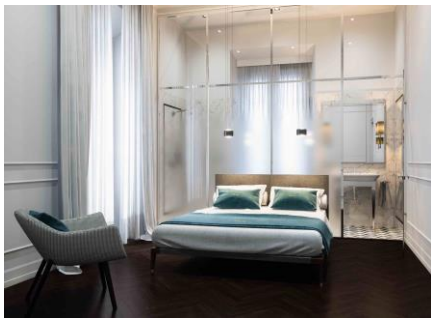

NdR: La rubinetteria FINEZZA è prodotta in ottone a bassissimo contenuto di nickel e piombo e realizzata nel rispetto delle normative per l'acqua potabile, come previsto dalla policy aziendale, soddisfacendo pienamente i criteri più restrittivi richiesti per la tutela della salute e dell'ambiente.

Florence Luxury Suites

Via Iacopo da Diacceto, 40, 50123 Firenze FI, Italia

ALCUNE DELLE IMMAGINI DISPONIBILI PER LA STAMPA

GRAFF EUROPE

Via Aretina 159, 50136 Florence - ITALY

Tel: +39 055 9332115,

fax: +39 055 9332116

email: info@graff-mixers.com

www.graff-faucets.com

**Per informazioni e immagini
in alta risoluzione**

Ufficio Stampa:

tac comunic@zione milano|genova

tel +39 02 48517618 | 0185 351616

press@taconline.it | www.taconline.it