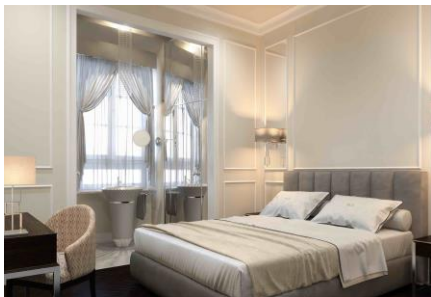

NdR: La rubinetteria FINEZZA è prodotta in ottone a bassissimo contenuto di nickel e piombo e realizzata nel rispetto delle normative per l'acqua potabile, come previsto dalla policy aziendale, soddisfacendo pienamente i criteri più restrittivi richiesti per la tutela della salute e dell'ambiente.

Florence Luxury Suites

Via Iacopo da Diacceto, 40, 50123 Firenze FI, Italia

ALCUNE DELLE IMMAGINI DISPONIBILI PER LA STAMPA

GRAFF EUROPE

Via Aretina 159, 50136 Florence - ITALY

Tel: +39 055 9332115,

fax: +39 055 9332116

email: info@graff-mixers.com

www.graff-faucets.com

**Per informazioni e immagini
in alta risoluzione**

Ufficio Stampa:

tac comunic@zione milano|genova

tel +39 02 48517618 | 0185 351616

press@taconline.it | www.taconline.it